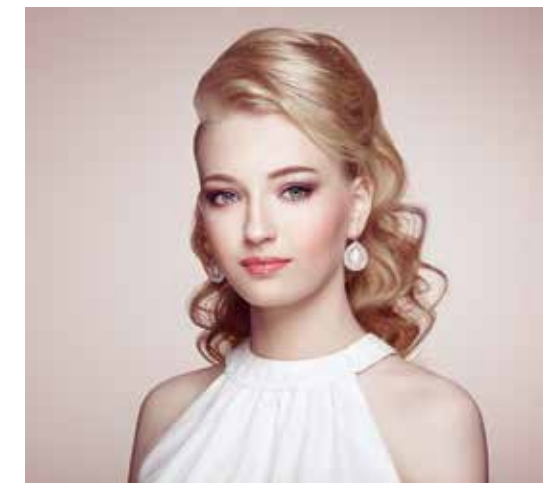

JEWELLRY

FH0929B

$29.99 USD

Hilicto od quidundel moluptat amet
maped quis eat gendit es essit.